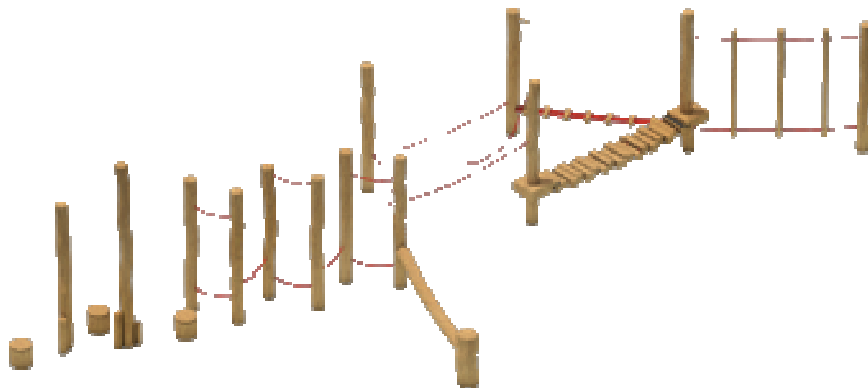

UN PARC INNOVADOR

Un grup de veïns i amics, que vivim als voltants del parc de la mitja rotonda de Breda, i compartim moltes estones plegats de la nostra vida amb els nostres fills, hem creat un projecte pel nostre Parc.

Volem proposar fer una remodelació i construir un nou parc **ecològicament respectuós, sostenible i d'educació viva**.

1. **Ecològicament respectuós:** Un parc fabricat artesanalment. El material que s'utilitza és de fusta de Robínia (acàcia) sense retocar la seva forma original de manera que s'aconsegueix un **Parc Únic**.
2. **Sostenible:** La Robínia és una fusta molt apreciada per la seva resistència i no requereix cap tipus de tractament químic per mantenir-la en bon estat.
3. **D'educació viva:** respecta el joc espontani dels nens donant l'oportunitat a despertar la seva pròpia imaginació i descoberta.

Proposem diversitat de joc:

- un espai de psicomotricitat amb troncs, cordes, ponts per crear circuits i despertar la imaginació dels més petits i dels més grans.
- una torreta amb tobogan i escales per a que puguin tant els petits com els grans.
- un gronxador niu on s'hi poden pujar més d'un nen a la vegada i crear jocs i històries plegats.