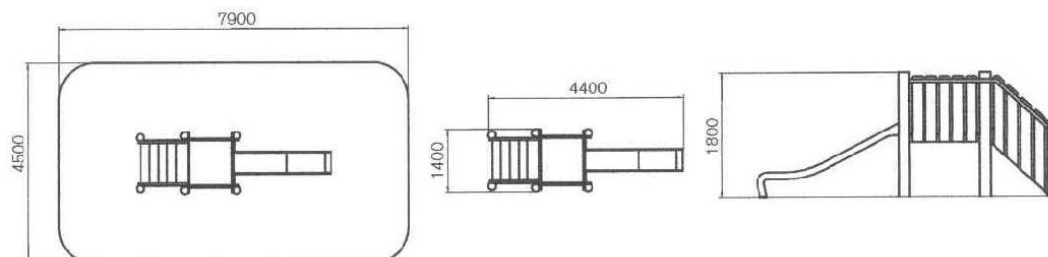

Deslizarse

Edad: de 3 a 12 años.

Características:

- Multijuego de una torre fabricado artesanalmente. El material que se utiliza para la estructura y los paneles es el tronco de robinia (acacia) sin retocar su forma original, de manera que se consiguen juegos únicos. La robinia es una madera muy apreciada por su resistencia y no requiere ningún tipo de tratamiento químico para mantenerla en buen estado.
- Tobogán de acero inoxidable.
- Certificado según la normativa europea EN-1176.

Instalación:

Se entrega con las correspondientes instrucciones de montaje. Si requieren del servicio de instalación, Happyludic dispone de técnicos-instaladores propios.

Dimensiones (L x AL x A): 4.400 x 1.800 x 1.400 mm