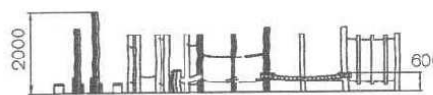

HAPPY LUDIC

Tel. 902 555 910
comercial@happylic.com
www.happylic.com

Parques infantiles

La Travesía

Multijuego Robinia
PMR21512

Actividades lúdicas

Reunión

Trepar

Experimentar

Edad: de 4 a 12 años

Características:

- Multijuego diseñado para que los niños experimenten y ejerciten su equilibrio corporal, de forma individual o colectiva. Fabricado artesanalmente con tronco de robinia (acacia) sin retocar su forma original, de manera que se consiguen juegos únicos. La robinia es una madera muy apreciada por su resistencia y no requiere ningún tipo de tratamiento químico para mantenerla en buen estado.
- Redes de agarre con cuerdas de nylon trenzado reforzado con alma de acero.
- Certificado según la normativa europea EN-1176.

Instalación:

Se entrega con las correspondientes instrucciones de montaje. Si requieren de servicio de instalación, Happylic dispone de técnicos-instaladores propios.

Dimensiones (L x AL x A):

11.000 x 2.000 x 4.200 mm.

Altura de caída: 600 mm.