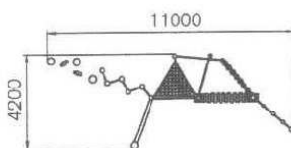

HAPPY LUDIC

Tel. 902 555 910
comercial@happylic.com
www.happylic.com

Parques infantiles

La Travesía

Multijuego Robinia
PMR21512

Actividades lúdicas

Reunión

Trepar

Experimentar

Edad: de 4 a 12 años

Características:

- Multijuego diseñado para que los niños experimenten y ejerciten su equilibrio corporal, de forma individual o colectiva. Fabricado artesanalmente con tronco de robinia (acacia) sin retocar su forma original, de manera que se consiguen juegos únicos. La robinia es una madera muy apreciada por su resistencia y no requiere ningún tipo de tratamiento químico para mantenerla en buen estado.
- Redes de agarre con cuerdas de nylon trenzado reforzado con alma de acero.
- Certificado según la normativa europea EN-1176.

Instalación:

Se entrega con las correspondientes instrucciones de montaje. Si requieren de servicio de instalación, Happylic dispone de técnicos-instaladores propios.

Dimensiones (L x AL x A):

11.000 x 2.000 x 4.200 mm.

Altura de caída: 600 mm.