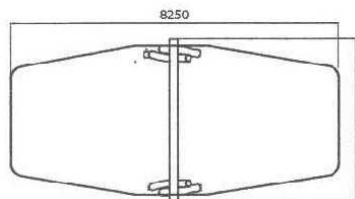

Instalación:

Se entrega con las correspondientes instrucciones de montaje. Si requieren del servicio de instalación, Happyludic dispone de técnicos-instaladores propios.

Dimensiones (L x AL x A): 4.400 x 1.800 x 1.400 mm

Instalación:

Se entrega con las correspondientes instrucciones de montaje. Si requieren de servicio de instalación, Happylic dispone de técnicos-instaladores propios.

Dimensiones (L x AL x A):

11.000 x 2.000 x 4.200 mm.

Columpiarse

Reunión

Experimentar

Edad: de 1 a 12 años

Características:

- Capacidad para 4 niños.
 - Columpio de gran tamaño fabricado artesanalmente.
- El material que se utiliza para la estructura y los paneles es el tronco de robinia (acacia) sin retocar su forma original, de manera que se consiguen juegos únicos. La robinia es una madera muy apreciada por su resistencia y no requiere ningún tipo de tratamiento químico para mantenerla en buen estado.
- Certificado según la normativa europea EN-1176

Instalación:

Se entrega con las correspondientes instrucciones de montaje. Si requieren de servicio de instalación, Happyludic dispone de técnicos-instaladores propios.

Dimensiones (L x AL x A): 3.700 x 2.500 x 1.500 mm