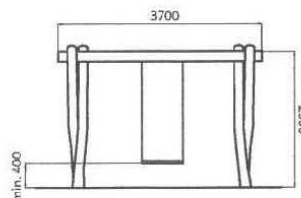

Instalación:

Se entrega con las correspondientes instrucciones de montaje. Si requieren del servicio de instalación, Happyludic dispone de técnicos-instaladores propios.

Dimensiones (L x AL x A): 4.400 x 1.800 x 1.400 mm

Instalación:

Se entrega con las correspondientes instrucciones de montaje. Si requieren de servicio de instalación, Happylic dispone de técnicos-instaladores propios.

Dimensiones (L x AL x A):

11.000 x 2.000 x 4.200 mm.

Columpiarse

Reunión

Experimentar

Edad: de 1 a 12 años

Características:

- Capacidad para 4 niños.
 - Columpio de gran tamaño fabricado artesanalmente.
- El material que se utiliza para la estructura y los paneles es el tronco de robinia (acacia) sin retocar su forma original, de manera que se consiguen juegos únicos. La robinia es una madera muy apreciada por su resistencia y no requiere ningún tipo de tratamiento químico para mantenerla en buen estado.
- Certificado según la normativa europea EN-1176

Instalación:

Se entrega con las correspondientes instrucciones de montaje. Si requieren de servicio de instalación, Happyludic dispone de técnicos-instaladores propios.

Dimensiones (L x AL x A): 3.700 x 2.500 x 1.500 mm