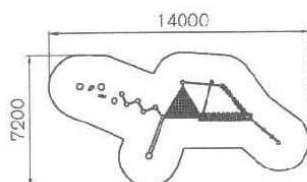

HAPPY LUDIC

Tel. 902 555 910
comercial@happylic.com
www.happylic.com

Parques infantiles

La Travesía

Multijuego Robinia
PMR21512

Actividades lúdicas

Reunión

Trepar

Experimentar

Edad: de 4 a 12 años

Características:

- Multijuego diseñado para que los niños experimenten y ejerciten su equilibrio corporal, de forma individual o colectiva. Fabricado artesanalmente con tronco de robinia (acacia) sin retocar su forma original, de manera que se consiguen juegos únicos. La robinia es una madera muy apreciada por su resistencia y no requiere ningún tipo de tratamiento químico para mantenerla en buen estado.
- Redes de agarre con cuerdas de nylon trenzado reforzado con alma de acero.
- Certificado según la normativa europea EN-1176.

Instalación:

Se entrega con las correspondientes instrucciones de montaje. Si requieren de servicio de instalación, Happylic dispone de técnicos-instaladores propios.

Dimensiones (L x AL x A):

11.000 x 2.000 x 4.200 mm.

Altura de caída: 600 mm.